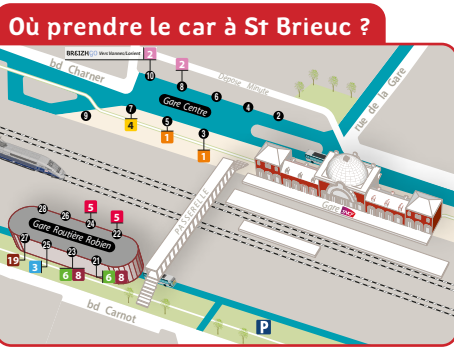

- le mercredi, passage au lycée Jean XXIII sur demande auprès du conducteur
- le mardi, jour de marché, l'arrêt ROSTRENNEN Gendarmerie n'est pas desservi

**POUR LA DESSERT DES ETABLISSEMENTS SCOLAIRES**  
 > ACCESSIBLE A TOUS

Les jours fériés, cette ligne ne circule pas

Table with columns: Période scolaire, Vacances scolaires (hors été), Particularités de service, and a grid of departure times for various locations like ROSTRENEŉ, PLOUNEVEZ - QUINTIN, ST-NICOLAS-DU-PELEM, etc.

le mardi, jour de marché, l'arrêt ROSTRENEŉ Gendarmerie n'est pas desservi

Les horaires mentionnés peuvent faire l'objet d'une actualisation consultable sur le site breizhgo.bzh.

POUR LA DESSERTE DES ETABLISSEMENTS SCOLAIRES ACCESSIBLE A TOUS

(horaires valables jusqu'au 7 juillet 2022)

Table with columns: Période scolaire, Particularités de service, and a grid of departure times for various locations like ROSTRENEŉ, PLOUNEVEZ - QUINTIN, ST-NICOLAS-DU-PELEM, etc.