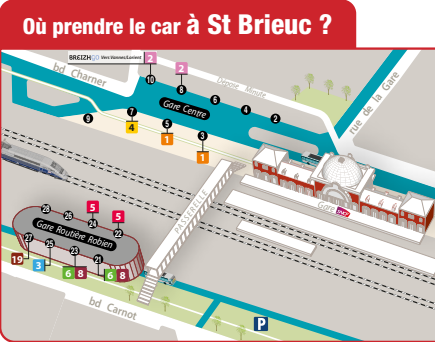

- office du tourisme
- Gare
- autocar aménagé pour le transport d'une personne en fauteuil roulant. Réservez la veille avant 17h (le vendredi pour un trajet le lundi).

Période scolaire	LMmJV_	LMmJVS	LMmJVS	LMmJVS	LM_JV_	LMmJV_	LMmJV_	I	LMmJV_
Vacances scolaires (hors été)	|	LMmJVS	LMmJVS	LMmJVS	|	|	|	LMmJV_	LMmJV_
Particularités de service									
LANGUEUX	Espace cial		16:20				17:40		
ST-BRIEUC	Gare routière Robien	8:40	12:33	16:33	17:10	17:40	17:51	18:15	18:35
PLOUFRAGAN	Zoopôle	8:51	12:41	16:41	17:21	|	17:51	17:59	18:24
ST-JULIEN	Centre	8:58	|	16:48	|	|	17:58	|	|
	Croix Dolo D790	9:00	|	16:50	|	|	18:00	|	|
PLAINTEL	Gare	9:01	|	16:51	|	|	18:01	|	|
	Malakoff	9:03	|	16:53	|	|	18:03	|	|
	Ville Gourelle	|	12:49	|	17:29	|	18:07	18:31	18:49
	Mairie	|	12:51	|	17:31	|	18:09	18:32	18:51
	Sébastopol	|	12:52	|	17:32	|	18:10	18:33	18:52
	Carne	|	12:54	|	17:34	|	18:12	18:34	18:54
	Raussan	9:05	|	16:55	|	|	18:05	|	|
ST-BRANDAN	Le Rillan	9:06	|	16:56	|	|	18:06	|	|
	Le Pommier	9:07	|	16:57	|	|	18:07	|	|
	L'Ourme	9:08	|	16:58	|	|	18:08	|	|
	Grénieux	9:09	|	16:59	|	|	18:09	|	|
	Caron	|	12:59	|	17:39	|	18:17	18:37	18:59
	Eglise	|	13:02	|	17:42	|	18:20	18:40	19:02
	La Cambuse	|	13:03	|	17:43	|	18:21	18:41	19:03
	Carboureux	|	13:04	|	17:44	|	18:22	18:43	19:04
QUINTIN	Gare	9:13	13:05	17:03	17:45	|	18:13	18:23	18:46
	Gendarmerie	9:14	13:05	17:04	17:46	18:03	18:14	18:24	18:47
	La Vallée	9:15	13:07	17:05	17:47	18:05	18:15	18:25	18:48
LA HARMOYE	Garatoué	9:20		17:10			18:20		
LE HAUT CORLAY	La Croix	9:26		17:16			18:26		
CORLAY	La Gare	9:30		17:20			18:30		
	Place du Marché	9:31		17:21			18:31		
CANIHUEL	Montohan	9:36		17:26			18:36		
ST-NICOLAS-DU-PELEM	Place de la Résistance	9:41		17:31			18:41		
	La Piscine	9:43		17:33			18:43		
	Picardie	9:44		17:34			18:44		
PLOUVEVEZ-QUINTIN	Mairie	9:49		17:39			18:49		
ROSTRENNEN	Gendarmerie	9:57		17:47			18:57		
	Place Bourg Coz	10:00		17:50			19:00		

- le mercredi, passage au lycée Jean XXIII sur demande auprès du conducteur
- le mardi, jour de marché, l'arrêt ROSTRENNEN Gendarmerie n'est pas desservi

POUR LA DESSERT DES ETABLISSEMENTS SCOLAIRES
> ACCESSIBLE A TOUS

(horaires valables jusqu'au 7 juillet 2022)